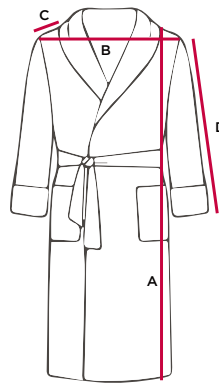

# Varadero

**450 g/m<sup>2</sup>**

*Peignoir capuche*

## Dimensions :

	S - M	L - XL	XXL - XXXL
A	125	125	125
B	54	58	62
C	203	209	215
D	47	48.5	50

Peignoir

450 g/m<sup>2</sup>

100% coton

**6 Coloris**

2336  
Anthracite

663  
Ivoire