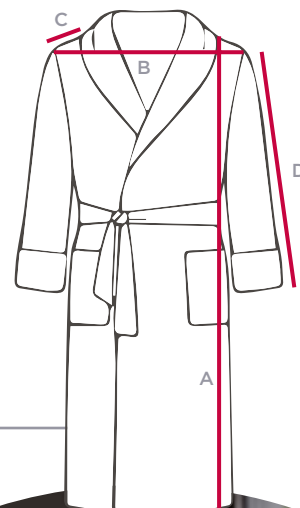

# Soho 280g/m<sup>2</sup> Capuche

S/M - L/XL

100 % polyester

2310  
Linen

1327  
Light grey

Dimensions

	S - M	L - XL
A	100	100
B	53	59
C	15	16
D	54	59

# Soho 280g/m<sup>2</sup> Col châle

M/L - XL/XXL

100 % polyester

1327  
Mist grey

2357  
Dark grey

Dimensions

	M - L	XL - XXL
A	120	120
B	61	68
C	19	22
D	60	55