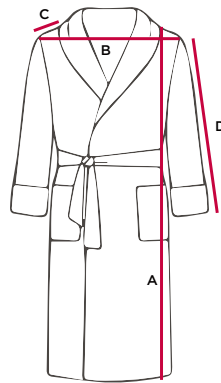

Salsa

420 g/m²

Peignoir capuche

Dimensions :

	S - M	L - XL	XXL - XXXL
A	125	125	125
B	54	58	62
C	20.3	20.9	21.5
D	47	48.5	50

Peignoir

420 g/m²

100% coton