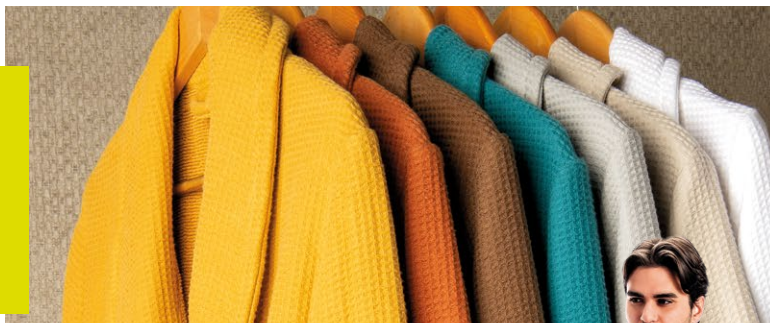

Natural Coton bio

Peignoir col châle
Nid d'abeille

400g/m²

Tailles :
S - M - L - XL

PEIGNOIR

400g/m²

100%
coton bio

7 Coloris

5368
Curry

5369
Ocre

5374
Brown

5370
Blue

5
Beige

6
Gris

1
Blanc

Consignes d'entretien :