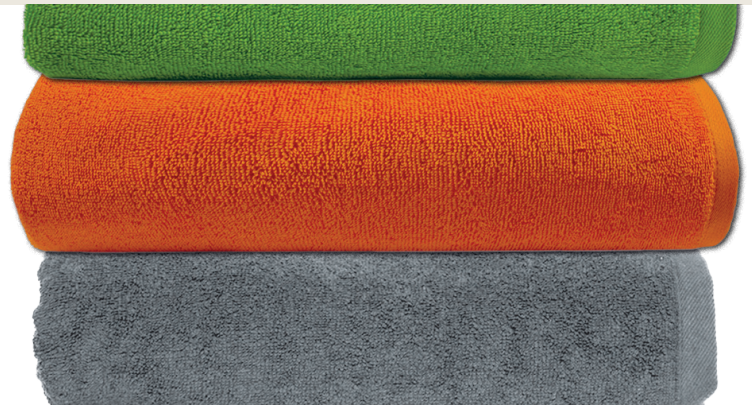

Iris

450 g/m²

Maxi drap de plage:
100 x 210 cm

ÉPONGE
BOUCLETTE

450g/m²

100% coton

10 Coloris

White

Red

2336
Anthracite

Royal blue

282
Navy Blue

Black

12-6204
Azure aqua

429
Light grey

376
Lime