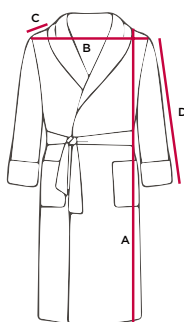

Havane

340g/m²

Dimensions :

	S - M	L - XL	2XL - 3XL
A	124	126	128
B	52	55	57
C	20	21	22
D	53	55	59

KIMONO

420g/m²

100% coton

12 Coloris